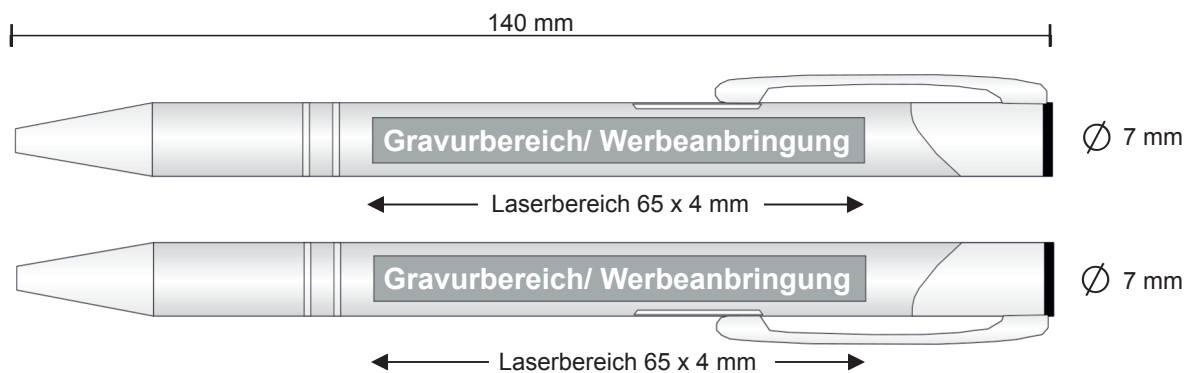

Standzeichnung

Zeichnung ist nicht maßstabsgetreu!

Abmessung: 140 mm x \varnothing 7 mm

Werbeanbringung= Lasergravur

Gravurbereich max.:

65 x 4 mm (Bereich links/ rechts)

Model „Bella Slim Touch“

Sie haben Fragen ?