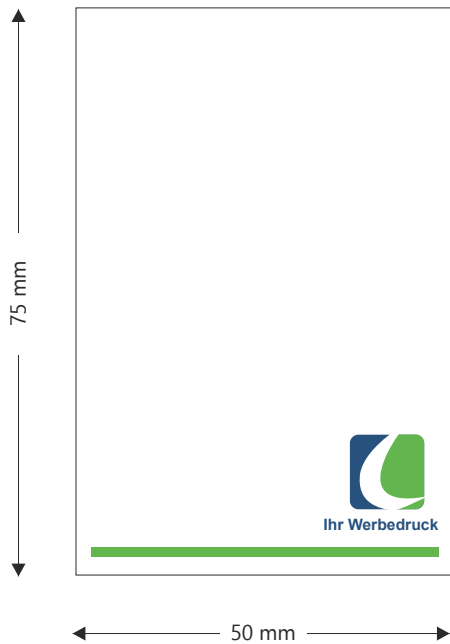

- offenes Format ohne Überfüllung = 167 x 104 mm
 - offenes Format inkl. 3 mm Überfüllung an allen Seiten = 17 x 110
- Schneidemarken setzen auf 167 x 104 mm

Umschlag aussen
vorne (U 1)

Sie haben Fragen ?

Rufen Sie uns gerne an: +49 (0) 4172 / 96 92 930

Standzeichnung/Bemaßung

50 x 75 mm Blockformat

Haftung, rückseitig
an der 50er Seite

Druckmotiv nicht im Anschnitt

Blockendformat 50 x 75 mm

Logo/Motiv/Text haben an allen

Seiten mind. 4 mm Abstand zur Blockkante

Schneidemarken auf 50 x 75 mm anlegen

Druckmotiv im Anschnitt

(Motiv reicht bis an die Blockkante/Papierkante)

Blockendformat = 48 x 73 mm

Daten inkl. Überfüllung auf 50 x 75 mm anlegen

Standzeichnung/Bemaßung

100 x 75 mm Blockformat

← Haftung, rückseitig
an der 100er Seite

Druckmotiv nicht im Anschnitt

Blockendformat 100 x 75 mm

Logo/Motiv/Text haben an allen

Seiten mind. 4 mm Abstand zur Blockkante