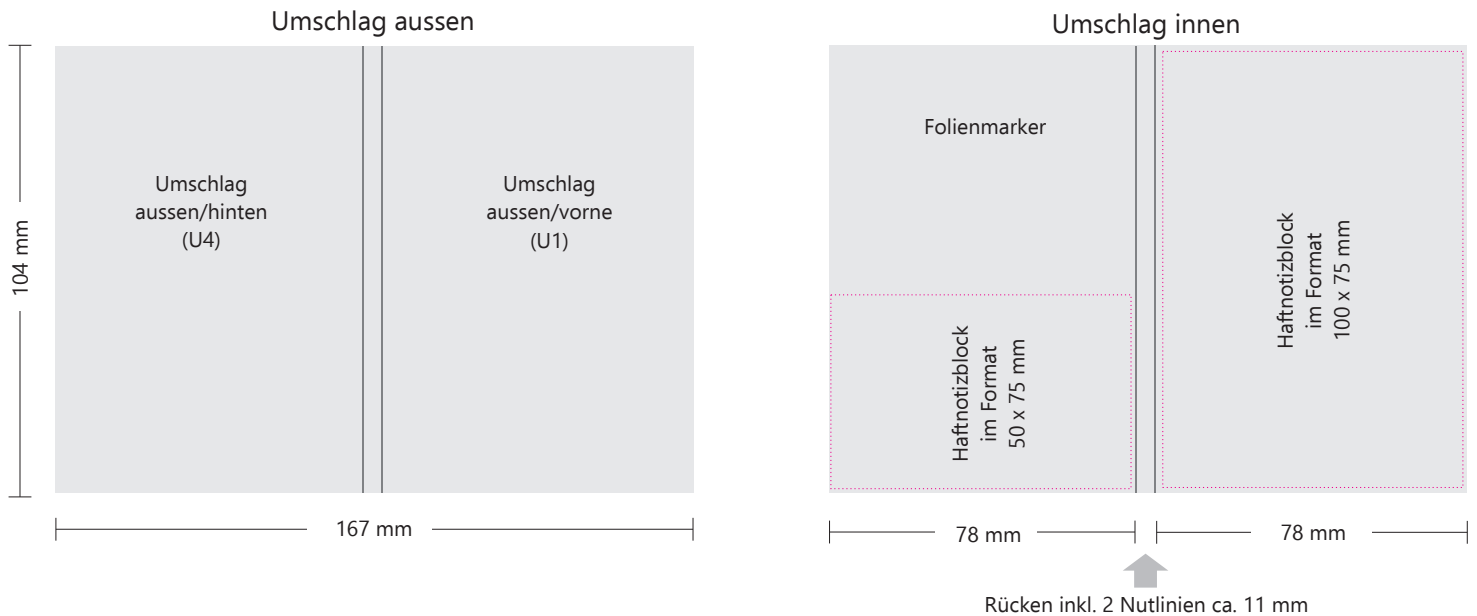

Standzeichnung

Softcover Combi Set 11

1 x Haftnotizblock im Format 100 x 75 mm zu 50 Blatt

1 x Haftnotizblock im Format 50 x 75 mm zu 25 Blatt

Set Folienmarker in 5 leuchtenden Farben zu je 20 Blatt auf transparenten Kunststoffträger, Format je Streifen 12 x 50 mm

offenes Umschlagformat
inkl. Rücken 167 x 104 mm

geschlossenes Format 78 x 104 mm

Umschlag (Motiv im Anschnitt)

Bei einem angeschnittenen Druckmotiv
(Druck reicht bis an die Umschlagkante)

legen Sie bitte eine zusätzliche Überfüllung von 3 mm an.

- offenes Format ohne Überfüllung = 167 x 104 mm
 - offenes Format inkl. 3 mm Überfüllung an allen Seiten = 17 x 110
- Schneidemarken setzen auf 167 x 104 mm

Umschlag aussen
vorne (U 1)

Sie haben Fragen ?

Seiten mind. 4 mm Abstand zur Blockkante

Schneidemarken auf 50 x 75 mm anlegen

Druckmotiv im Anschnitt

(Motiv reicht bis an die Blockkante/Papierkante)

Blockendformat = 48 x 73 mm

Daten inkl. Überfüllung auf 50 x 75 mm anlegen